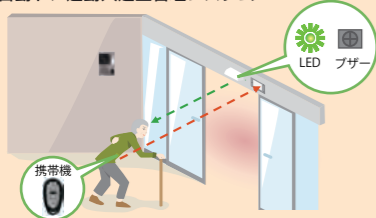

Yui コールシステムの多彩なタイプ

Yui コールのシステムは、「総合型」、「簡易型」、「映像型」、「無線型」など規模や用途にあわせ選択ができ、組み合わせることもできます。「既存ナースコールとの接続」や「さまざまな機器・サービスとの連携」ができ、多彩なニーズに対応いたします。

+ 拡張 System

Yui コールは、さまざまなシステムとの連携で業務をサポートします。

入退室管理システム

自動ドア連動入退室管理システム

電気錠連動入退室管理システム