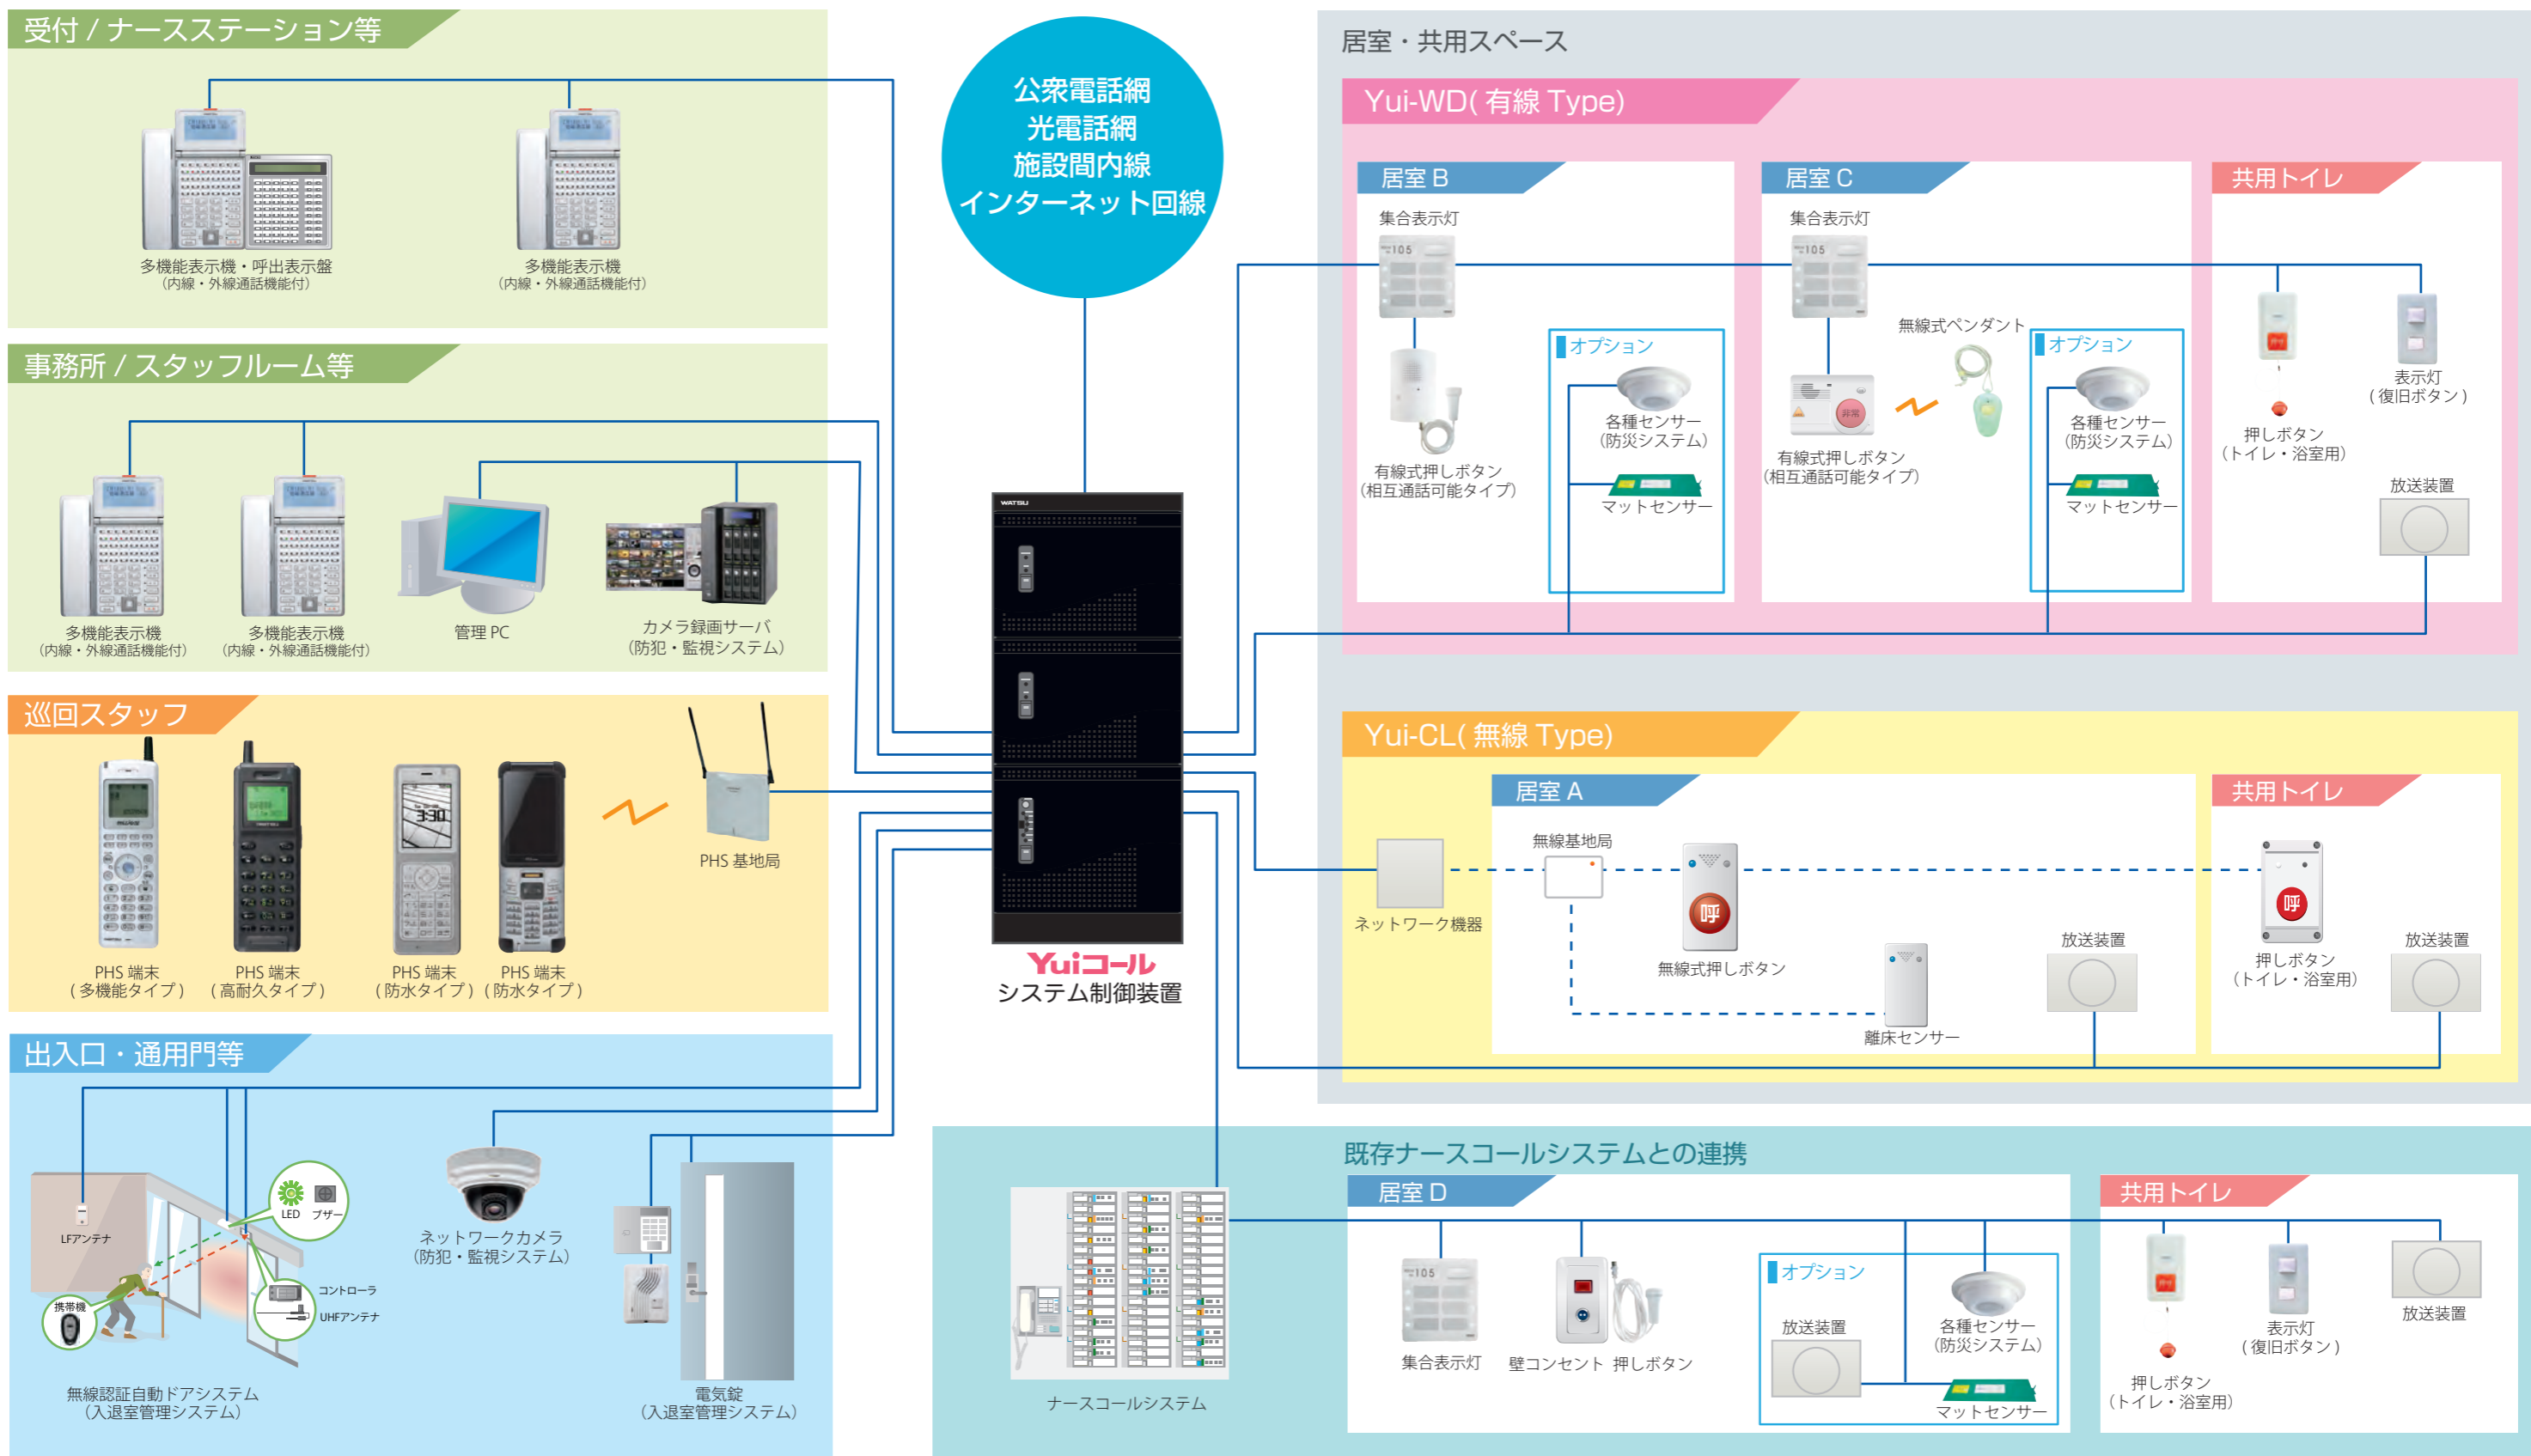

- 外出先では携帯として、施設内では内線電話として利用可能。
※別途回線契約が必要です。

防水型

ブラック

シルバー

廊下灯・他

明るく分かりやすい
すっきりとしたデザイン

押しボタンに反応する表示灯。
スタイリッシュなデザイン。

集合表示灯
(大部屋用)

個別表示灯
(個室用)

表示灯
(解除ボタン付)

システム構成例 (系統図)

※接続については簡略化しており、実際の接続と異なる場合がございます。また、画像はイメージです。

関連商品・サービス一覧

ステーション機器

Yui コール制御装置

電話機能・ナースコール機能・コードレス機能を備え、拡張性を兼ねそなえた「オールインワン交換機」