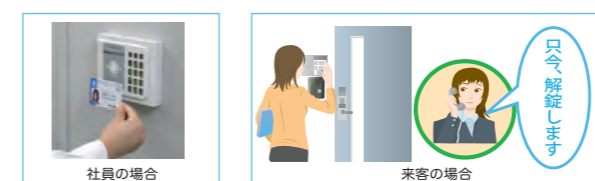

防犯・監視カメラシステム

時間外に人が通った場合、カメラが録画を開始。子機にメッセージを送信することもできます。