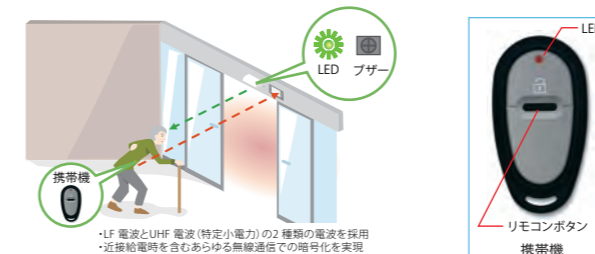

人感センサー

マットセンサー

離床センサー

オプション機器・システム

入退室管理システム

自動ドア運動入退室管理システム

自動ドア業界初! 「音と光で認証を確認」しハンズフリーで通行の可否を管理できる「無線認証システム」。Yui コールとの連動で防犯・徘徊防止対策。

電気錠連動入退室管理システム

社員の場合 ID カードで自動開閉。来客の場合にはカメラドアホンやネットワークカメラなどで相手を確認し、事務所の電話機から電気錠を手動で解錠できます。